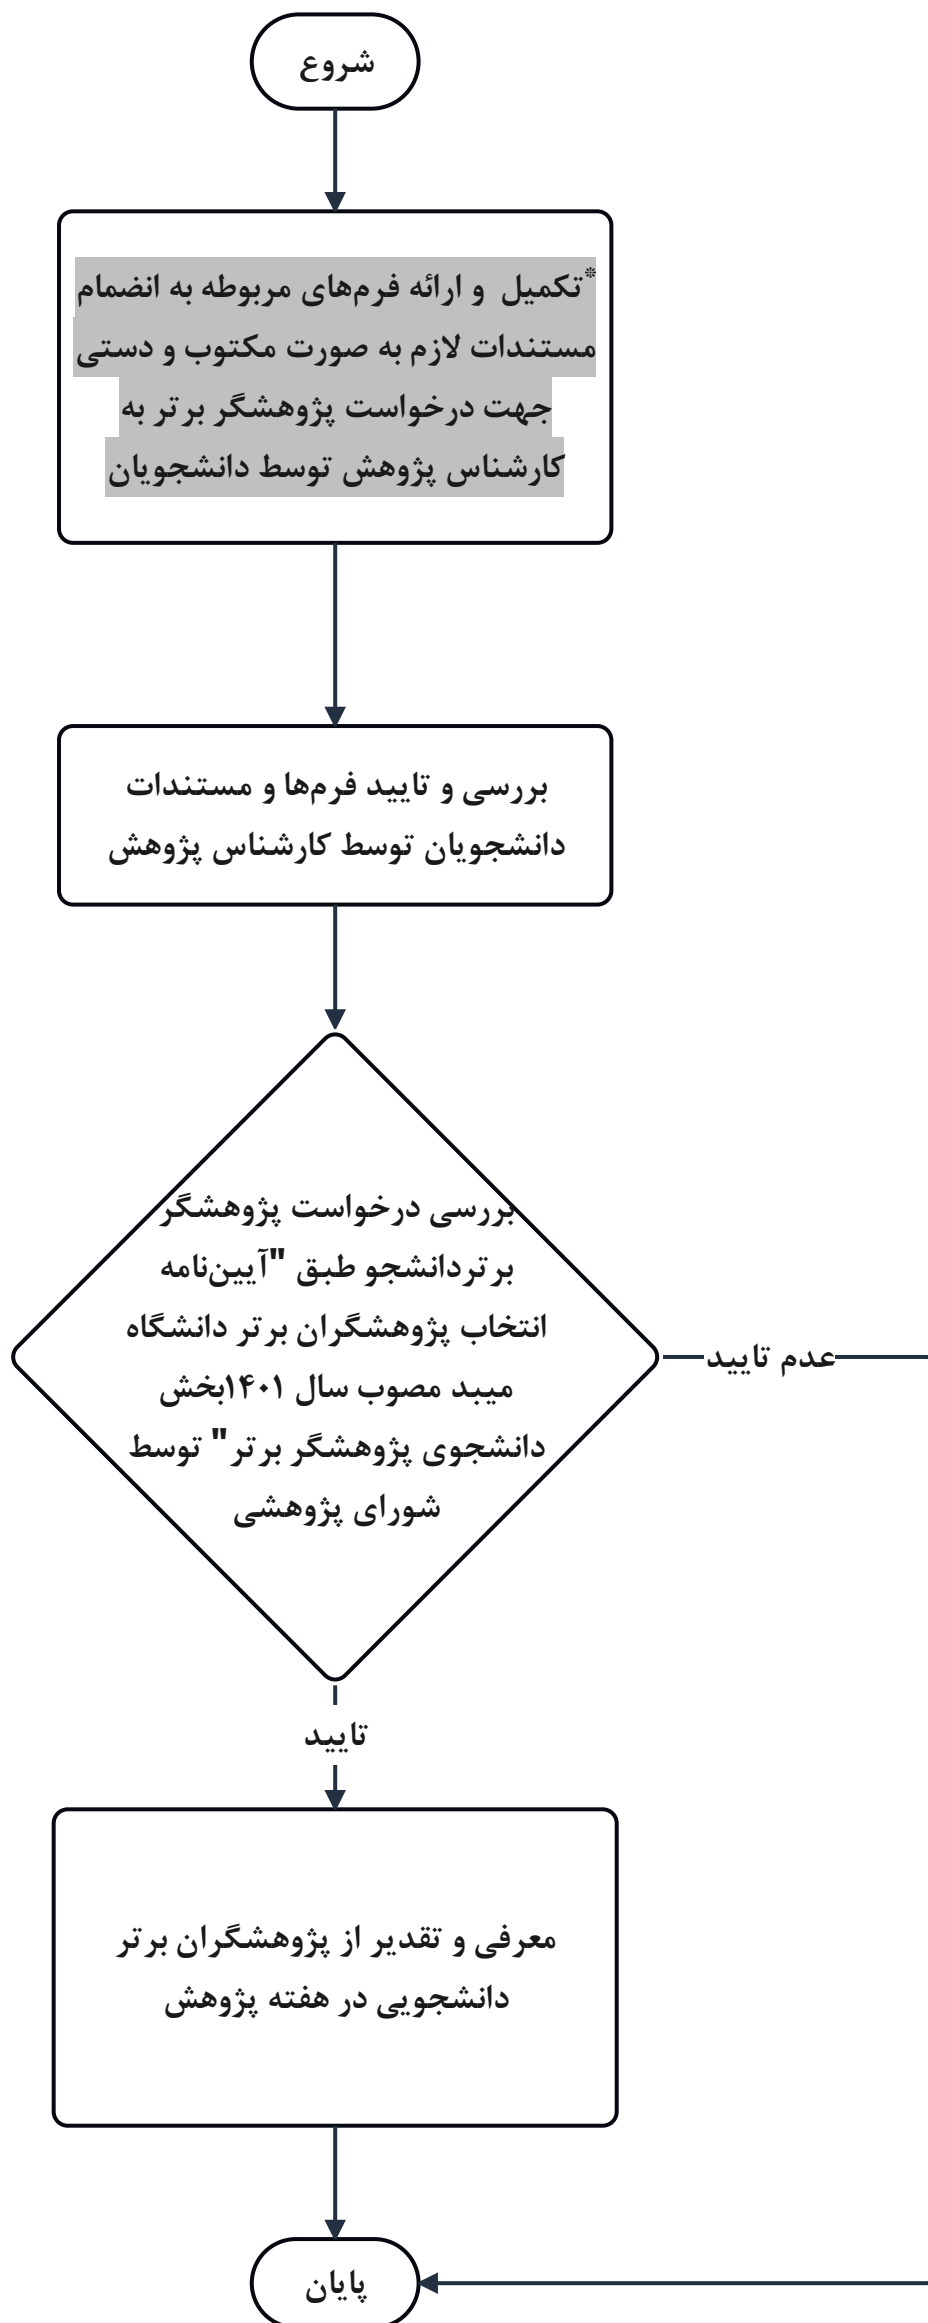

فرآیند پژوهشگر برتر دانشجویی

* دانشجویان واجد شرایط مذکور در "آیین‌نامه انتخاب پژوهشگران برتر دانشگاه میبد مصوب سال ۱۴۰۱ بخش دانشجوی پژوهشگر برتر" نسبت به درخواست پژوهشگر برتر اقدام نمایند.